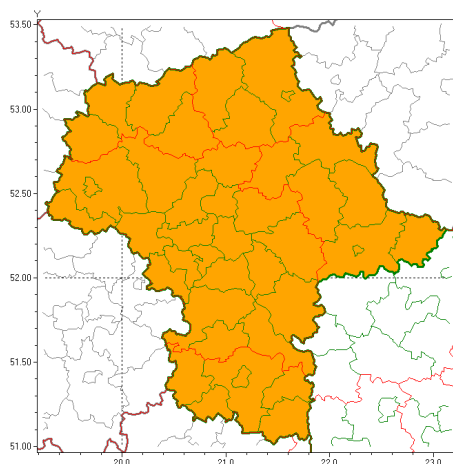

### Zasięg ostrzeżeń w województwie

Upał  
2018-07-31 13:48

Burze z gradem  
2018-07-31 13:48

## WOJEWÓDZTWO MAZOWIECKIE OSTRZEŻENIA METEOROLOGICZNE ZBIORCZO NR 27 WYKAZ OBSZARÓW ZUCIANYCH OSTRZEŻENIAMI o godz. 13:48 dnia 31.07.2018

<b>Zjawisko/Stopień zagrożenia</b>	Upał/2
<b>Obszar</b>	powiaty: białobrzeski, ciechanowski, garwoliński, gostyniński, grodziski, grójecki, kozienicki, legionowski, lipski, miński, mławski, nowodworski, otwocki, piaseczyński, Płock, płocki, płoński, pruszkowski, przysuski, pułtowski, Radom, radomski, sierpecki, sochaczewski, szydłowiecki, Warszawa, warszawski zachodni, wołomiński, zwoleński, uromiński, ywardowski
<b>Ważność</b>	od godz. 14:04 dnia 28.07.2018 do godz. 20:00 dnia 02.08.2018
<b>Prawdopodobieństwo</b>	90%
<b>Przebieg</b>	Prognozuje się upały. Temperatura maksymalna w dzień od 29°C do 32°C. Temperatura minimalna w nocy od 18°C do 21°C.
<b>SMS</b>	IMGW-PIB OSTRZEŻENIA: UPAL/2 mazowieckie (31 powiatów) od 14:04/28.07 do 20:00/02.08.2018 temp. maks 32 st, temp min 21 st. Dotyczy powiatów: białobrzeski, ciechanowski, garwoliński, gostyniński, grodziski, grójecki, kozienicki, legionowski, lipski, miński, mławski, nowodworski, otwocki, piaseczyński, Płock, płocki, płoński, pruszkowski, przysuski, pułtowski, Radom, radomski, sierpecki, sochaczewski, szydłowiecki, Warszawa, warszawski zachodni, wołomiński, zwoleński, uromiński i ywardowski.
<b>RSO</b>	Woj. mazowieckie (31 powiatów), IMGW-PIB wydał ostrzeżenia drugiego stopnia o upałach
<b>Zjawisko/Stopień zagrożenia</b>	Upał/2
<b>Obszar</b>	powiaty: łosicki, makowski, ostrołęcki, Ostrołęka, ostrowski, przasnyski, Siedlce, siedlecki, sokołowski, węgrowski, wyszkowski