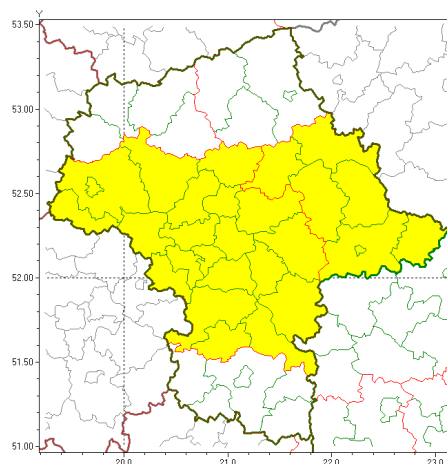

### Zasięg ostrzeżeń w województwie

Upał  
2018-07-31 13:48

Burze z gradem  
2018-07-31 13:48

## WOJEWÓDZTWO MAZOWIECKIE OSTRZEŻENIA METEOROLOGICZNE ZBIORCZO NR 27 WYKAZ OBSZARÓW ZUCIANYCH OSTRZEŻENIAMI o godz. 13:48 dnia 31.07.2018

<b>Zjawisko/Stopień zagrożenia</b>	Upał/2
<b>Obszar</b>	powiaty: białobrzeski, ciechanowski, garwoliński, gostyniński, grodziski, grójecki, kozienicki, legionowski, lipski, miński, mławski, nowodworski, otwocki, piaseczyński, Płock, płocki, płoński, pruszkowski, przysuski, pułtowski, Radom, radomski, sierpecki, sochaczewski, szydłowiecki, Warszawa, warszawski zachodni, wołomiński, zwoleński, uromiński, ywardowski
<b>Ważność</b>	od godz. 14:04 dnia 28.07.2018 do godz. 20:00 dnia 02.08.2018
<b>Prawdopodobieństwo</b>	90%
<b>Przebieg</b>	Prognozuje się upały. Temperatura maksymalna w dzień od 29°C do 32°C. Temperatura minimalna w nocy od 18°C do 21°C.
<b>SMS</b>	IMGW-PIB OSTRZEŻENIA: UPAL/2 mazowieckie (31 powiatów) od 14:04/28.07 do 20:00/02.08.2018 temp. maks 32 st, temp min 21 st. Dotyczy powiatów: białobrzeski, ciechanowski, garwoliński, gostyniński, grodziski, grójecki, kozienicki, legionowski, lipski, miński, mławski, nowodworski, otwocki, piaseczyński, Płock, płocki, płoński, pruszkowski, przysuski, pułtowski, Radom, radomski, sierpecki, sochaczewski, szydłowiecki, Warszawa, warszawski zachodni, wołomiński, zwoleński, uromiński i ywardowski.
<b>RSO</b>	Woj. mazowieckie (31 powiatów), IMGW-PIB wydał ostrzeżenia drugiego stopnia o upałach
<b>Zjawisko/Stopień zagrożenia</b>	Upał/2
<b>Obszar</b>	powiaty: łosicki, makowski, ostrołęcki, Ostrołęka, ostrowski, przasnyski, Siedlce, siedlecki, sokołowski, węgrowski, wyszkowski