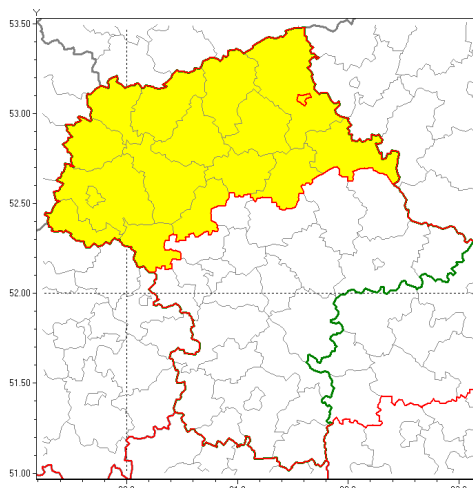

Zasięg ostrzeżenia w województwie

Intensywne opady śniegu

Ostrzeżenie meteorologiczne Nr 1

Nazwa biura	IMGW-PIB Centralne Biuro Prognoz Meteorologicznych w Warszawie
Zjawisko/stopień zagrożenia	Intensywne opady śniegu/ 1
Obszar	województwo mazowieckie powiat Ostrołęka
Ważność	od godz. 18:00 dnia 04.01.2019 do godz. 05:00 dnia 05.01.2019
Przebieg	Prognozuje się wystąpienie opadów śniegu, miejscami o natężeniu umiarkowanym, powodujących przyrost pokrywy śnieżnej za okres ważności Ostrzeżenia od 10 cm do 15 cm.
Prawdopodobieństwo wystąpienia zjawiska(%)	80%
Uwagi	Brak.
Dyrektor synoptyk IMGW-PIB	Kamil Walczak
Godzina i data wydania	godz. 11:57 dnia 04.01.2019
SMS	IMGW-PIB OSTRZEŻENIE: NIEG/1 mazowieckie/Ostrołęka od 18:00/04.01 do 05:00/05.01.2019 przyrost pokrywy 15 cm.