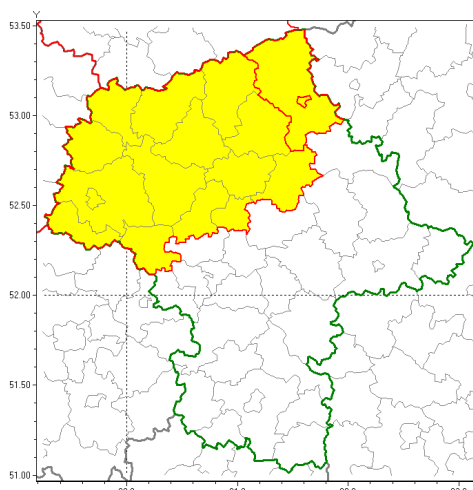

Zasięg ostrzeżenia w województwie

Silny wiatr

**Ostrzeżenie meteorologiczne Nr 20**

Nazwa biura	IMGW-PIB Centralne Biuro Prognoz Meteorologicznych w Warszawie
Zjawisko/stopień zagrożenia	Silny wiatr/ 1
Obszar	województwo mazowieckie powiat ostrołęcki
Ważność	od godz. 06:00 dnia 05.03.2019 do godz. 18:00 dnia 05.03.2019
Przebieg	Przewiduje się wystąpienie silnego wiatru o średniej prędkości od 25 km/h do 40 km/h, w porywach miejscami od 65 km/h do 75 km/h z zachodu.
Prawdopodobieństwo wystąpienia zjawiska(%)	80%
Uwagi	Brak.
Dyrektor synoptyk IMGW-PIB	Michał Ogrodnik
Godzina i data wydania	godz. 12:37 dnia 04.03.2019
SMS	IMGW-PIB OSTRZEŻA: WIATR/1 mazowieckie/ostrołęcki od 06:00/05.03 do 18:00/05.03.2019 prędkość do 40 km/h, porywy do 75 km/h, W.