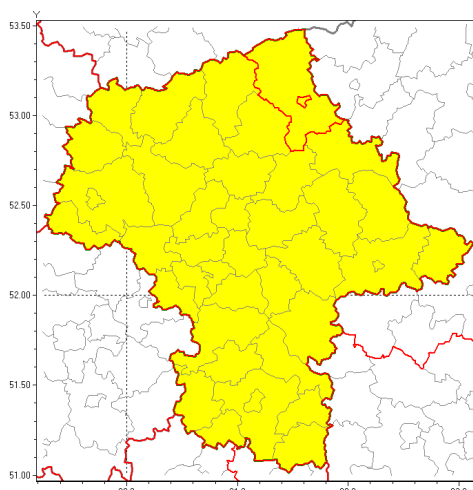

Zasięg ostrzeżenia w województwie

Silny wiatr

Ostrzeżenie meteorologiczne Nr 26

Nazwa biura	IMGW-PIB Centralne Biuro Prognoz Meteorologicznych w Warszawie
Zjawisko/stopień zagrożenia	Silny wiatr/ 1
Obszar	województwo mazowieckie powiat ostrołęcki
Ważność	od godz. 10:00 dnia 24.10.2018 do godz. 22:00 dnia 24.10.2018
Przebieg	Przewiduje się wystąpienie do silnego i bardzo silnego wiatru o średniej prędkości od 30 km/h do 40 km/h, w porywach do 85 km/h, z północnego zachodu i zachodu.
Prawdopodobieństwo wystąpienia zjawiska(%)	80%
Uwagi	Brak.
Dyrektor synoptyk IMGW-PIB	Szymon Ogórek
Godzina i data wydania	godz. 05:45 dnia 24.10.2018
SMS	IMGW-PIB OSTRZEŻENIE: WIATR/1 mazowieckie/ostrołęcki od 10:00/24.10 do 22:00/24.10.2018 prędkość do 40 km/h, porywy do 85 km/h, NW i W.