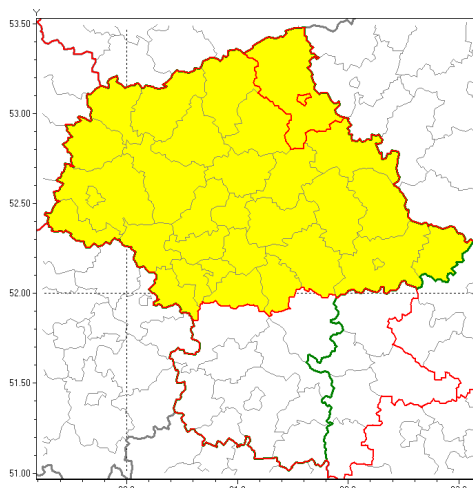

Zasięg ostrzeżenia w województwie

Opady marznące

Ostrzeżenie meteorologiczne Nr 14

Nazwa biura	IMGW-PIB Centralne Biuro Prognoz Meteorologicznych w Warszawie
Zjawisko/stopień zagrożenia	Opady marznące/ 1
Obszar	województwo mazowieckie powiat ostrołęcki
Ważność	od godz. 21:00 dnia 01.02.2019 do godz. 05:00 dnia 02.02.2019
Przebieg	Prognozuje się miejscami wystąpienie słabych opadów marznącego deszczu oraz mroźki powodujących gołoledź.
Prawdopodobieństwo wystąpienia zjawiska(%)	80%
Uwagi	Brak.
Dyrektor synoptyk IMGW-PIB	Mateusz Barczyk
Godzina i data wydania	godz. 12:26 dnia 01.02.2019
SMS	IMGW-PIB OSTRZEŻENIE: MARZĄCE OPADY/1 mazowieckie/ostrołęcki od 21:00/01.02 do 05:00/02.02.2019 marznące opady, drogi liskie.