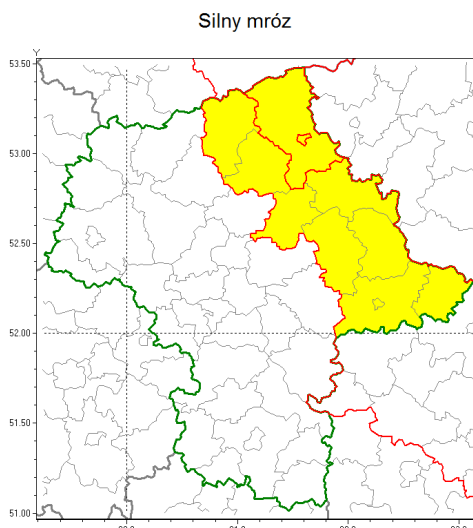

Zasięg ostrzeżenia w województwie

Ostrzeżenie meteorologiczne Nr 3

Nazwa biura	IMGW-PIB Centralne Biuro Prognoz Meteorologicznych w Warszawie
Zjawisko/stopień zagrożenia	Silny mróz/ 1
Obszar	województwo mazowieckie powiat ostrołęcki
Ważność	od godz. 23:00 dnia 10.01.2019 do godz. 09:00 dnia 11.01.2019
Przebieg	Prognozuje się temperatury minimalne w nocy miejscami od -17°C do -15°C. Wiatr słaby, od 2 do 10 km/h, zmienny.
Prawdopodobieństwo wystąpienia zjawiska(%)	90%
Uwagi	Brak.
Dyrektor synoptyk IMGW-PIB	Michał Jaworski
Godzina i data wydania	godz. 12:11 dnia 10.01.2019
SMS	IMGW-PIB OSTRZEŻENIE: MRÓZ/1 mazowieckie/ostrołęcki od 23:00/10.01 do 09:00/11.01.2019 temp. min -17 st.,