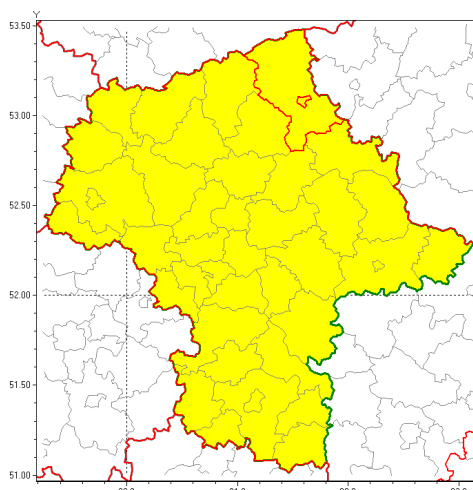

Zasięg ostrzeżenia w województwie

Burze z gradem

Ostrzeżenie meteorologiczne Nr 20

Nazwa biura	IMGW-PIB Centralne Biuro Prognoz Meteorologicznych w Warszawie
Zjawisko/stopień zagrożenia	Burze z gradem/ 1
Obszar	województwo mazowieckie powiat ostrołęcki
Ważność	od godz. 13:30 dnia 24.08.2018 do godz. 03:00 dnia 25.08.2018
Przebieg	Prognozuje się wystąpienie burz z opadami deszczu miejscami od 20 mm do 30 mm, lokalnie do 40 mm oraz porywami wiatru do 90 km/h. Miejscami może liwy grad.
Prawdopodobieństwo wystąpienia zjawiska(%)	85%
Uwagi	Brak.
Dyrektor synoptyk IMGW-PIB	Michał Jaworski
Godzina i data wydania	godz. 09:09 dnia 24.08.2018
SMS	IMGW-PIB OSTRZEŻENIE: BURZE Z GRADEM/1 mazowieckie/ostrołęcki od 13:30/24.08 do 03:00/25.08.2018 deszcz 40 mm, porywy 90 km/h.